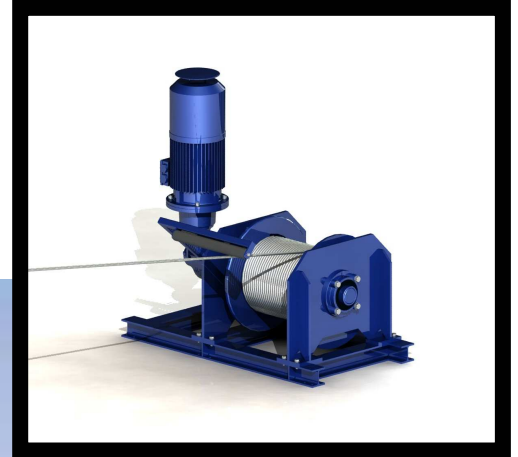

WINDEN für SCHIFFE
Winches for Shipyards