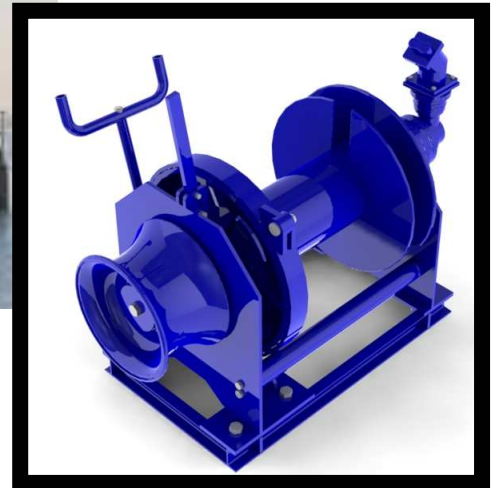

WINDEN für SCHIFFE
Winches for Shipyards